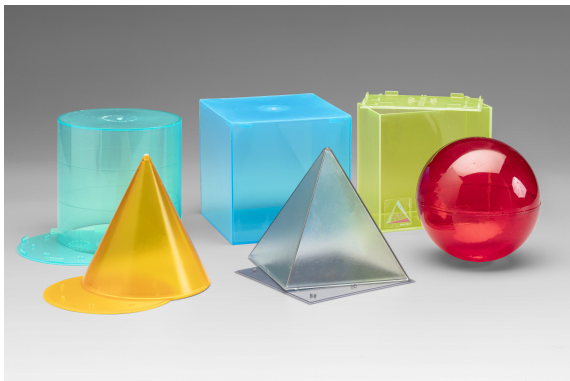

Set of 6 geo - shapes with lids, 10 cm
Jeu de formes à remplir, 6 pièces avec couvercle
Juego de geometral formas por llenado, 6 piezas

WISSNER GmbH
Zeppelinstrasse 14
64625 Bensheim
Germany
wissner-aktiv-lemen.com

Körperformensatz zum Füllen

regional - nachhaltig - didaktisch sinnvoll

Made in Germany **WISSNER**